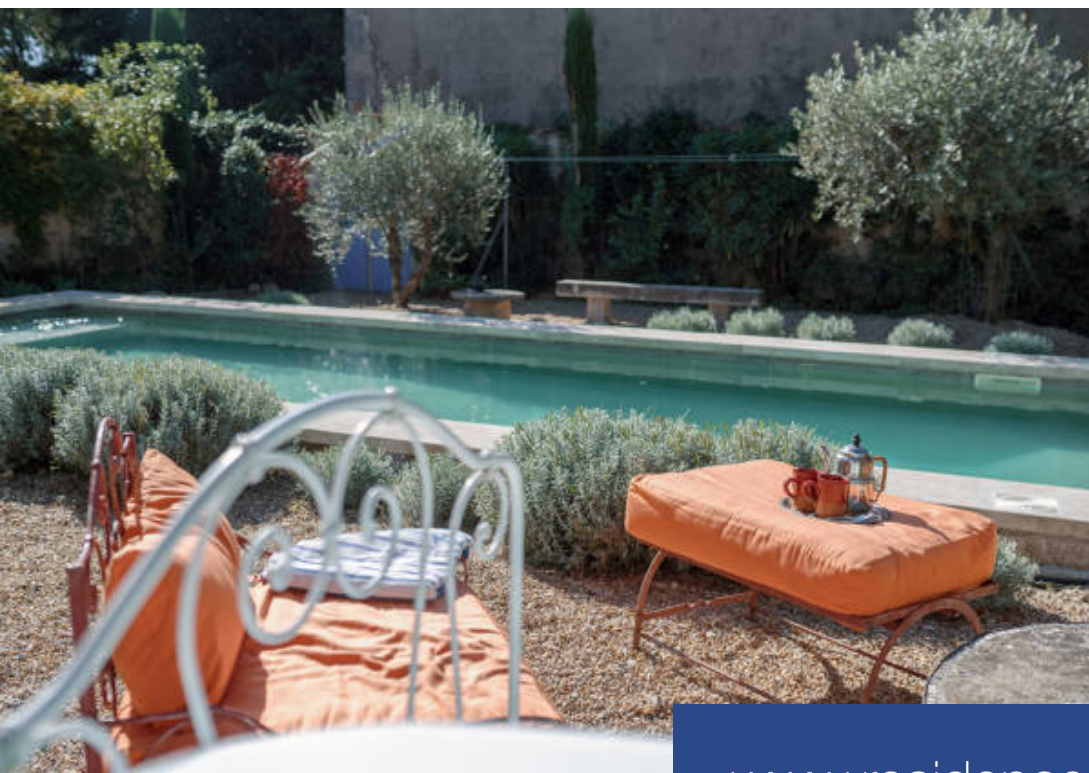

www.residences-immobilier.com