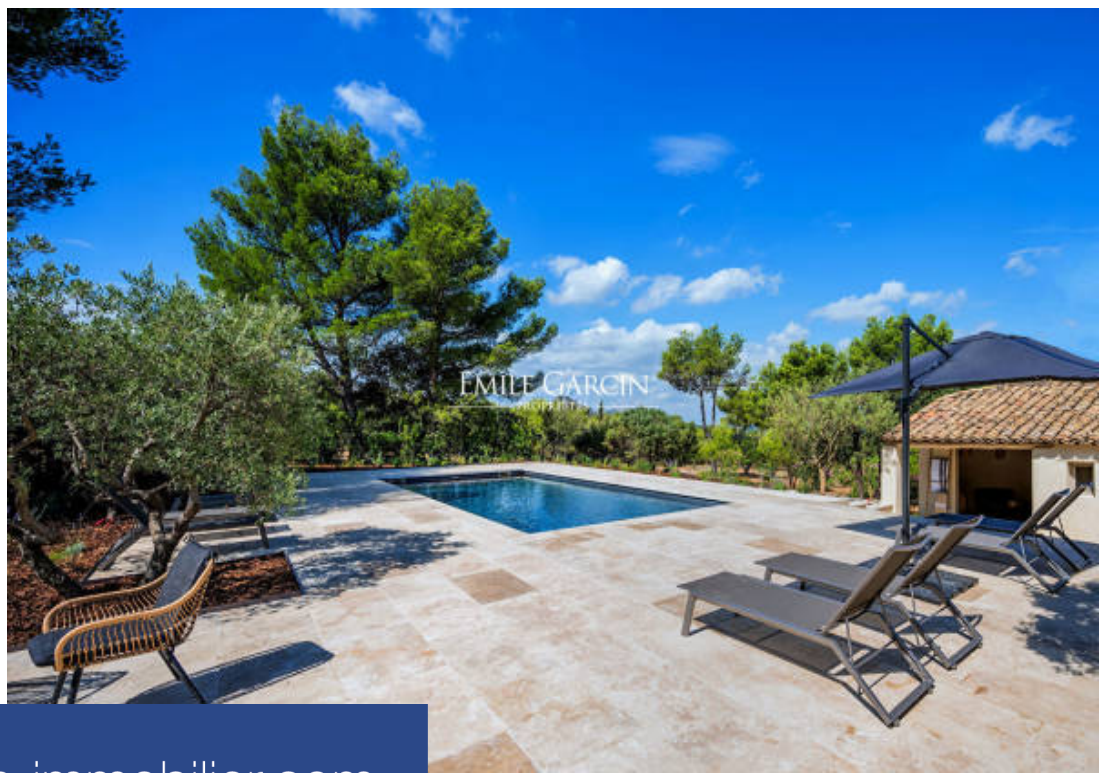

www.residences-immobilier.com