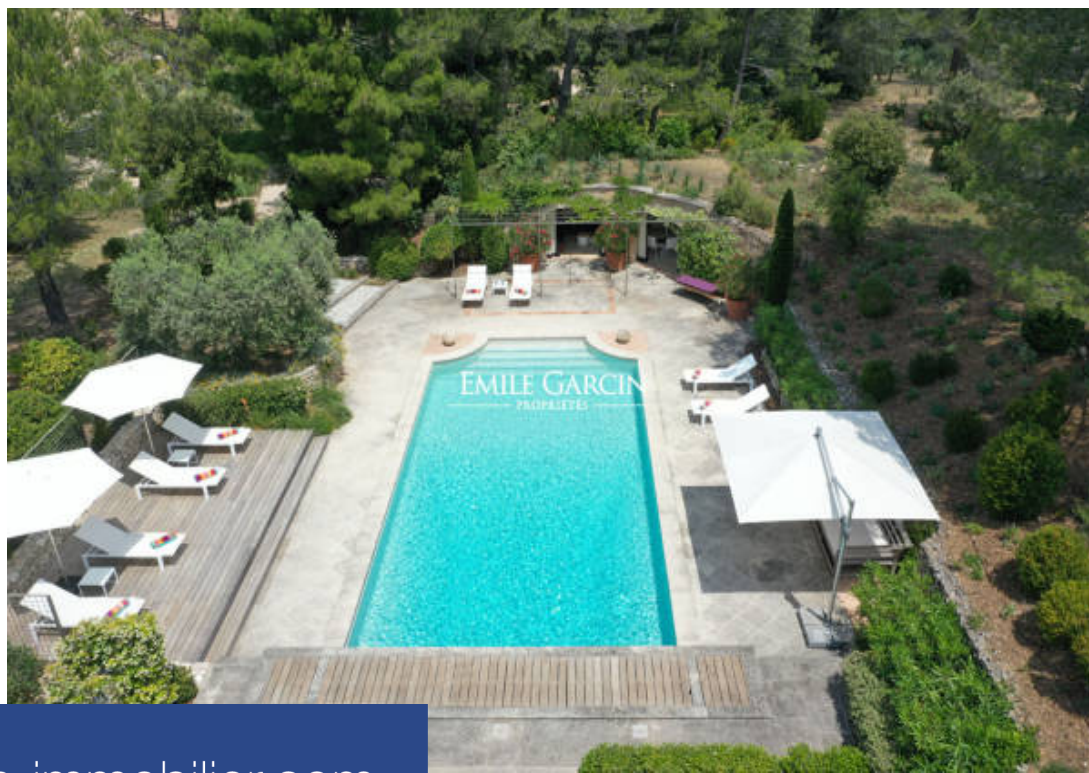

www.residences-immobilier.com