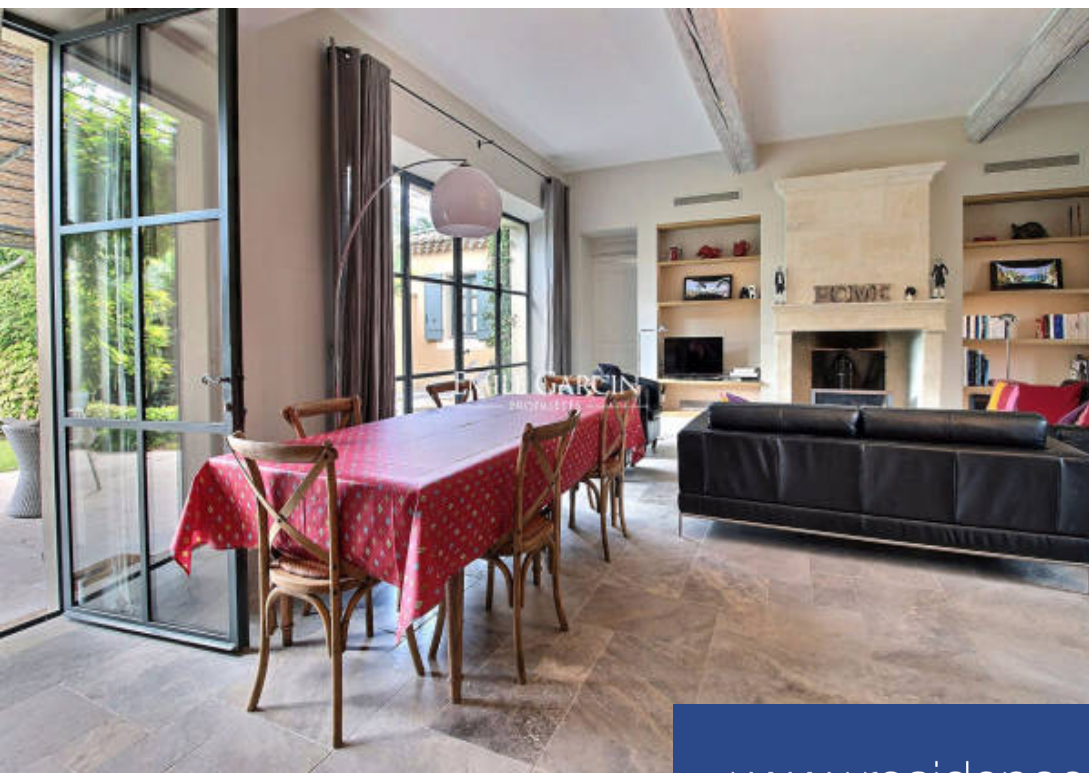

www.residences-immobilier.com