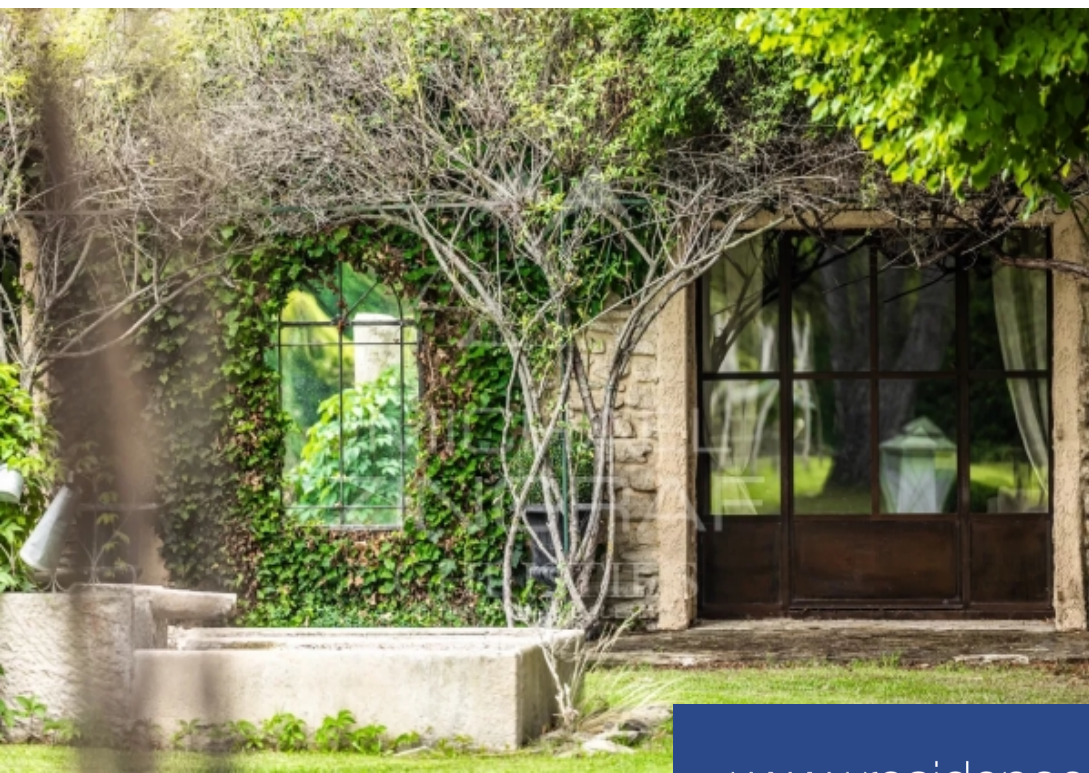

www.residences-immobilier.com